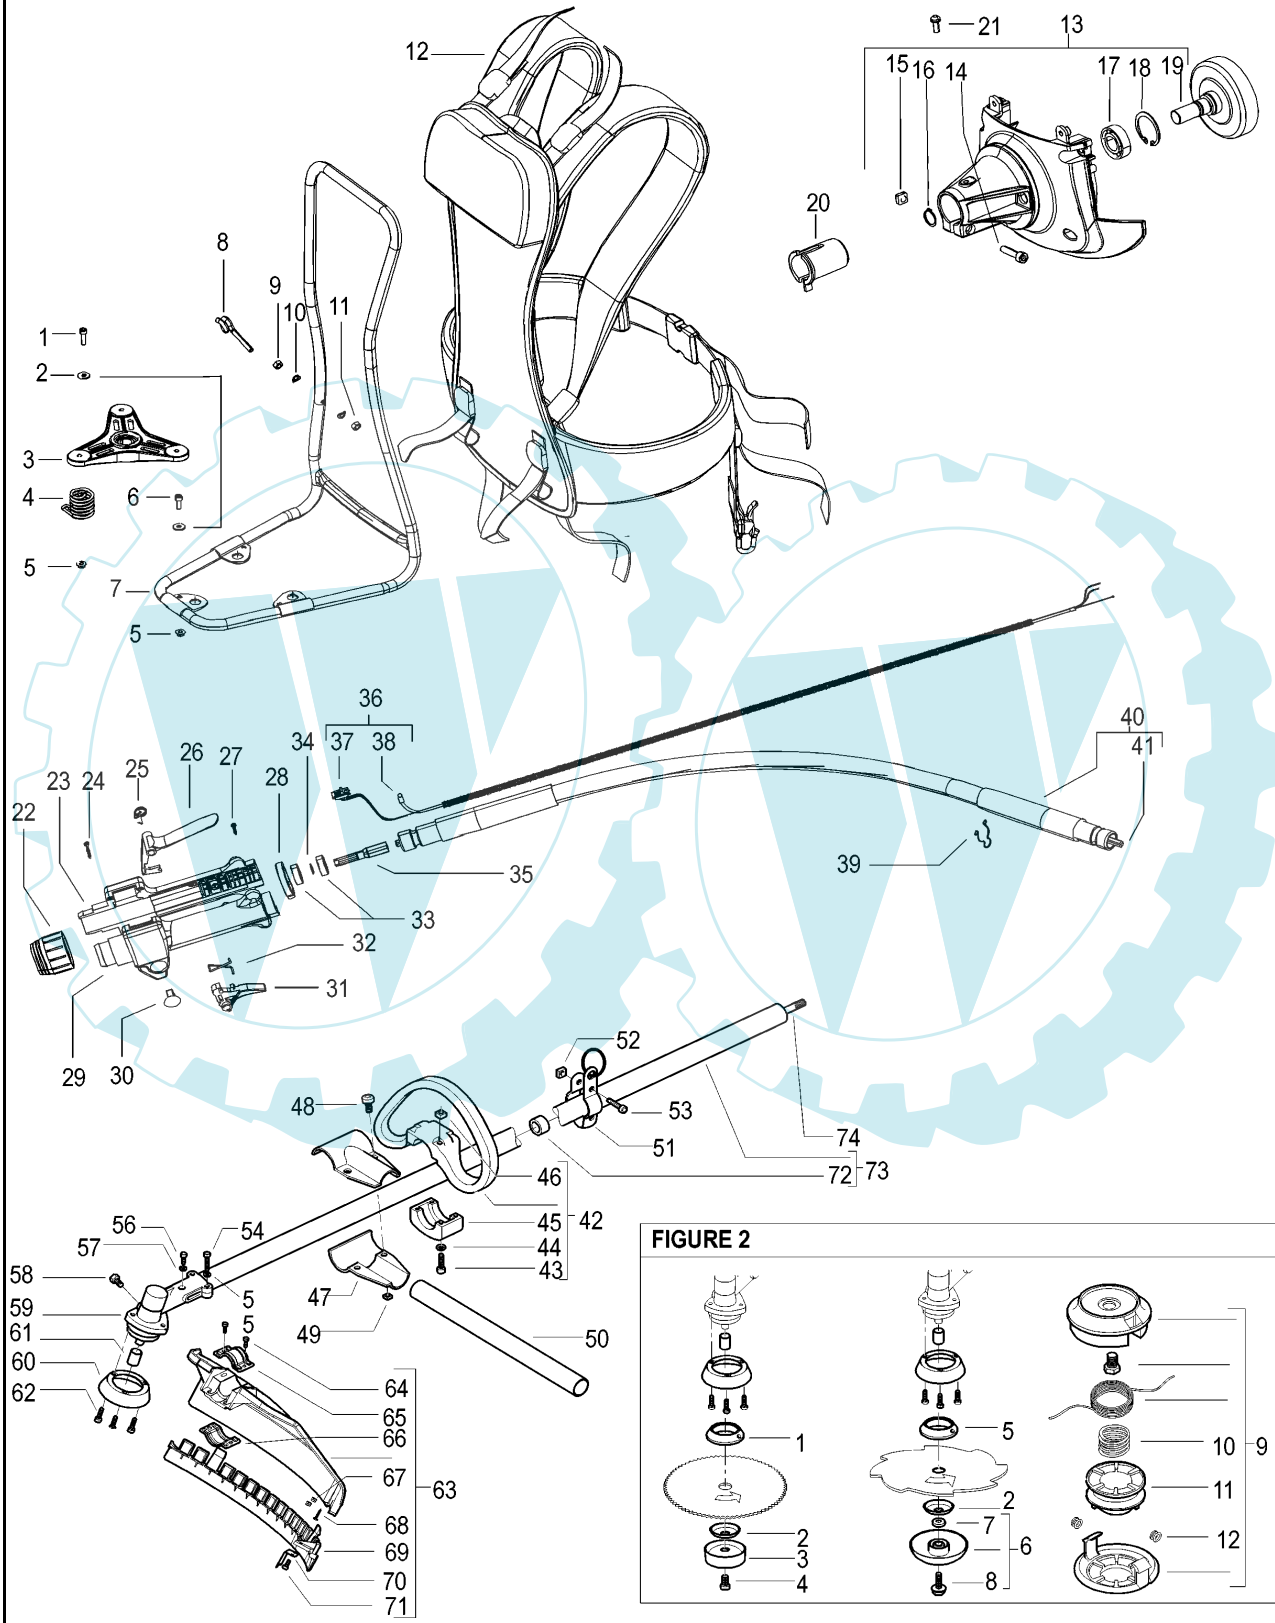

 **The Electrolux Group. The world's No.1 choice.**

FIGURE 1

Item	P/N McC	P/N ELX	Qty	DESCRIPTION	Item	P/N McC	P/N ELX	Qty	DESCRIPTION
<b>FIGURE 1</b>									
1	229077	538229077	3	screw M5x18	51	237783	538237783	1	harness ring ass'y
2	227259	538227259	6	washer	52	236642	538236642	1	nut M6
3	240171	538240171	1	antivib. plate	53	235911	538235911	1	screw M6x12
4	240196	538240196	3	antivib. spring	54	235804	538235804	2	screw M5x30
5	240592	538240592	6	nut M5	55	236529	538236529	2	grower
6	235802	538235802	3	screw M5x14	56	236381	538236381	1	screw M5x10
7	242816	538242816	1	backpack frame	57	236529	538236529	1	grower
8	10121470	531205169	1	starter knob holder	58	240151	538240151	1	screw M8x10
9	10115900	531204961	2	washer	59	240804	538240804	1	gear box ass'y
10	10501200	531207165	1	nut	60	247272	538247272	1	spacer
11	20281800	531208491	1	self locking nut	B 61	240767	538240767	1	flange guard
12	242817	538242817	1	backpack padding/harness	62	240688	538240688	3	screw and washer
13	242979	538242979	1	joint ass'y	B 63	248960	538248960	1	safety guard ass'y
14	235910	538235910	1	screw M6x25	64	• 229077	538229077	2	screw M5x18
15	• 236642	538236642	1	nut M6 10x10x4	65	• 242636	538242636	1	upper clamp
16	• 236378	538236378	1	seeger Ø 15	66	• 242752	538242752	1	lower clamp
17	• 235918	538235918	1	ball bearing	67	• 229208	538229208	2	nut M5
18	• 235899	538235899	1	seeger Ø 32	68	• 240862	538240862	1	self threading screw 4x18
19	• 240194	538240194	1	clutch drum	69	• 242630	538242630	1	string head guard extension
20	242969	538242969	1	bushing	70	• 241973	538241973	1	line cutter
21	243062	538243062	1	screw M5x12	71	• 235802	538235802	2	screw M5x14
22	240170	538240170	1	shaft lock	72	242992	538242992	1	shaft (complete)
23	242991	538242991	1	handle, right half	73	• 236383	538236383	5	grommet/bearing ass'y
24	240617	538240617	2	self threading screw 3x25	74	240189	538240189	1	shaft
25	240043	538240043	1	safety lever spring	<b>FIGURE 2</b>				
26	240041	538240041	1	safety lever	A 1	242475	538242475	1	flange
27	240618	538240618	6	self threading screw 3x16	A 2	229834	538229834	1	flange
28	242159	538242159	1	handle ring	A 3	236596	538236596	1	cup
29	242990	538242990	1	handle, left half	A 4	229842	538229842	1	cup screw
30	241297	538241297	1	cap	A 5	242410	538242410	1	flange
31	240042	538240042	1	throttle trigger	A 6	240809	538040809	1	idle cup
32	235932	538235932	1	throttle trigger spring	7	• 240807	538240807	1	spacer
33	235897	538235897	2	ball bearing	A 8	• 240806	538240806	1	idle cup screw
34	235224	538235224	1	seeger Ø 10	A 9	538249344	538249344	1	TNG string head
35	240181	538240181	1	shaft	10	• 249371	538249371	1	spring
C 36	242999	538242999	1	wires ass'y	11	• 249373	538249373	1	reel
C 37	• 242439	538242439	1	switch	12	• 249372	538249372	2	eyelet
38	• 243053	538243053	1	throttle cable					
39	240200	538240200	2	wires clamp					
40	240590	538240590	1	flexible shaft/sheating ass'y					
C 41	• 240185	538240185	1	flexible shaft					
42	236999	538236999	1	delta handle ass'y					
43	• 228320	538228320	4	screw M6x45					
44	• 236936	538236936	4	washer					
45	• 236809	538236809	1	delta handle clamp					
46	• 236642	538236642	4	nut M6					
47	240682	538240682	2	barrier clamp					
48	235911	538235911	2	screw M6x12					
49	236642	538236642	2	nut M6					
50	246864	538246864	1	barrier					