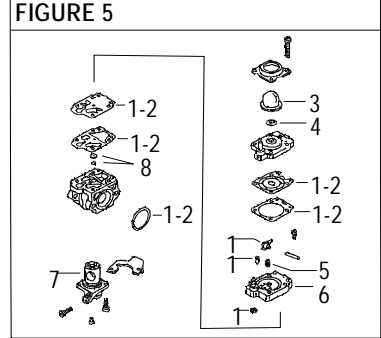

FIGURE 3

Item	P/N McC	P/N ELX	Qty	DESCRIPTION
FIGURE 3				
B 1	248808	538248808	1	clutch ass'y
2	• 242369	538242369	2	clutch rod
C 3	• 241270	538241270	1	clutch spring
4	• 241076	538241076	2	clutch washer
5	235218	538235218	1	nut M8
6	241240	538241240	1	flywheel
7	235804	538235804	2	screw M5x30
8	235808	538235808	2	screw M5x50
9	235806	538235806	2	screw M5x20
C 10	242783	538242783	1	ignition coil
11	247935	538247935	1	carter Kit (flywheel)
C 12	• 228872	538228872	1	seal
13	• 235899	538235899	1	seeger ring
14	• 235900	538235900	1	ball bearing
C 15	227631	538227631	1	key
16	242623	538242623	1	crankshaft ass'y
C 17	227329	538227329	1	needle bearing
FIGURE 4				
A 19	322208	538092878	1	spark plug RDJ6J
20	243222	538243222	1	screw 3/8 - 5/8
21	242013	538242013	1	washer M5x12
22	227565	538227565	4	screw M5x25
23	236322	538236322	1	wires grommet
24	242649	538242649	1	cap
25	249420	538249420	1	engine cover
26	240688	538240688	2	screw M5x14 + washer
27	241432	538241432	1	muffler ass'y
28	• 227274	538227274	2	screw M5x60
29	• 227236	538227236	1	muffler plate
30	• 227259	538227259	2	washer
31	242854	538242854	1	muffler gasket
32	247936	538247936	1	carter kit (starter)
33	• 235900	538235900	1	ball bearing
34	• 235899	538235899	1	seeger ring
C 35	• 235872	538235872	1	seal
36	242800	538242800	1	starter pawl ass'y
37	• 111088	538111088	2	seeger ring
38	• 241782	538241782	2	spring
39	• 241781	538241781	2	ratchet
40	235218	538235218	1	nut M8
C 41	249389	538249389	1	starter frame
42	235214	538235214	4	screw 6x20
C 43	242975	538242975	1	starter ass'y
44	• 503217520	503217520	1	screw 5x20
45	• 227259	538227259	1	washer
B 46	• 249437	538249437	1	cam plate
B 47	• 249438	538249438	1	spring ass'y
B 48	• 249440	538249440	1	ratchet (inner)
C 49	• 249439	538249439	1	return spring
A 50	• 227703	538227703	1	rope
51	• 249442	538249442	1	reel plate
C 52	• 249436	538249436	2	ratchet (lateral)
C 53	• 249435	538249435	2	ratchet's return spring

Item	P/N McC	P/N ELX	Qty	DESCRIPTION
B 54	• 249441	538249441	1	spiral spring
55	• 242996	538242996	1	handle
56	• 242973	538242973	1	sheating
57	• 503217520	503217520	3	screw 5x20
B 58	242581	538242581	1	air filter
59	242580	538242580	1	air filter cover
60	235808	538235808	2	screw M5x50
61	249136	538249136	1	air filter housing
FIGURE 5				
A 63	241281	538241281	1	carb/spacer gasket
64	235806	538235806	2	screw M5x20
C 65	241481	538241481	1	cylinder/carb spacer
C 66	242855	538242855	1	Cyl/Carb.spacer gasket
C 67	241541	538241541	1	fuel tank ass'y
B 68	• 229809	538229809	1	blue fuel hose
B 69	• 229743	538229743	1	fuel hose
C 70	• 235675	538235675	1	fuel tank grommet (hoses)
A 71	240452	538240452	1	fuel pickup
B 72	242484	538242484	1	fuel cap ass'y
A 73	• 236564	538236564	1	fuel cap gasket
74	241248	538241248	2	fuel tank grommet (carter)
75	242632	538242632	2	fuel tank grommet (starter)
76	242911	538242911	1	engine support
77	242972	538242972	1	rod
78	240469	538240469	1	nut M10
79	227565	538227565	2	screw M5x25
80	235807	538235807	2	screw M5x45
81	243057	538243057	2	bushing D10x20
82	228139	538228139	1	fast-on

FIGURE 4				
C 1	249164	538249164	1	cylinder/piston kit 42 cc
B 2	• 241431	538241431	1	gasket 1.6 mm
B 3	• 248807	538248807	1	piston kit 42 cc
4	• 229544	538229544	2	retaining ring
B 5	• 240085	538240085	1	piston ring
C 1	247934	538247934	1	cylinder/piston kit 46 cc
B 2	• 241431	538241431	1	gasket 1.6 mm
B 3	• 247258	538247258	1	piston kit 46 cc
4	• 229544	538229544	2	retaining ring
B 5	• 240353	538240353	1	piston ring