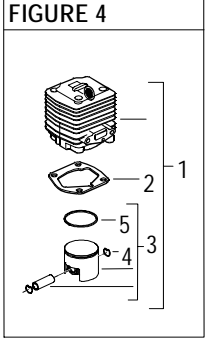

FIGURE 3

Item	P/N McC	P/N ELX	Qty	DESCRIPTION
FIGURE 3				
B 1	248808	538248808	1	clutch ass'y
2	• 242369	538242369	2	clutch rod
C 3	• 241270	538241270	1	clutch spring
4	• 241076	538241076	2	clutch washer
5	235218	538235218	1	nut M8
6	241240	538241240	1	flywheel
7	235804	538235804	2	screw M5x30
8	235808	538235808	2	screw M5x50
9	235806	538235806	2	screw M5x20
C 10	242783	538242783	1	ignition coil
11	247935	538247935	1	carter Kit (flywheel)
C 12	• 228872	538228872	1	seal
13	• 235899	538235899	1	seeger ring
14	• 235900	538235900	1	ball bearing
C 15	227631	538227631	1	key
16	242623	538242623	1	crankshaft ass'y
C 17	227329	538227329	1	needle bearing
FIGURE 4				
A 19	322208	538092878	1	spark plug RDJ6J
20	243222	538243222	1	screw 3/8 - 5/8
21	242013	538242013	1	washer M5x12
22	227565	538227565	4	screw M5x25
23	236322	538236322	1	wires grommet
24	242649	538242649	1	cap
25	249420	538249420	1	engine cover
26	240688	538240688	2	screw M5x14 + washer
27	241432	538241432	1	muffler ass'y
28	• 227274	538227274	2	screw M5x60
29	• 227236	538227236	1	muffler plate
30	• 227259	538227259	2	washer
31	242854	538242854	1	muffler gasket
32	247936	538247936	1	carter kit (starter)
33	• 235900	538235900	1	ball bearing
34	• 235899	538235899	1	seeger ring
C 35	• 235872	538235872	1	seal
36	242800	538242800	1	starter pawl ass'y
37	• 111088	538111088	2	seeger ring
38	• 241782	538241782	2	spring
39	• 241781	538241781	2	ratchet
40	235218	538235218	1	nut M8
C 41	249389	538249389	1	starter frame
42	235214	538235214	4	screw 6x20
C 43	242975	538242975	1	starter ass'y
44	• 503217520	503217520	1	screw 5x20
45	• 227259	538227259	1	washer
B 46	• 249437	538249437	1	cam plate
B 47	• 249438	538249438	1	spring ass'y
B 48	• 249440	538249440	1	ratchet (inner)
C 49	• 249439	538249439	1	return spring
A 50	• 227703	538227703	1	rope
51	• 249442	538249442	1	reel plate
C 52	• 249436	538249436	2	ratchet (lateral)
C 53	• 249435	538249435	2	ratchet's return spring

Item	P/N McC	P/N ELX	Qty	DESCRIPTION
B 54	• 249441	538249441	1	spiral spring
55	• 242996	538242996	1	handle
56	• 242973	538242973	1	sheating
57	• 503217520	503217520	3	screw 5x20
B 58	242581	538242581	1	air filter
59	242580	538242580	1	air filter cover
60	235808	538235808	2	screw M5x50
61	249136	538249136	1	air filter housing
FIGURE 5				
A 63	241281	538241281	1	carb/spacer gasket
64	235806	538235806	2	screw M5x20
C 65	241481	538241481	1	cylinder/carb spacer
C 66	242855	538242855	1	Cyl/Carb.spacer gasket
C 67	241541	538241541	1	fuel tank ass'y
B 68	• 229809	538229809	1	blue fuel hose
B 69	• 229743	538229743	1	fuel hose
C 70	• 235675	538235675	1	fuel tank grommet (hoses)
A 71	240452	538240452	1	fuel pickup
B 72	242484	538242484	1	fuel cap ass'y
A 73	• 236564	538236564	1	fuel cap gasket
74	241248	538241248	2	fuel tank grommet (carter)
75	242632	538242632	2	fuel tank grommet (starter)
76	242911	538242911	1	engine support
77	242972	538242972	1	rod
78	240469	538240469	1	nut M10
79	227565	538227565	2	screw M5x25
80	235807	538235807	2	screw M5x45
81	243057	538243057	2	bushing D10x20
82	228139	538228139	1	fast-on

FIGURE 4				
C 1	249164	538249164	1	cylinder/piston kit 42 cc
B 2	• 241431	538241431	1	gasket 1.6 mm
B 3	• 248807	538248807	1	piston kit 42 cc
4	• 229544	538229544	2	retaining ring
B 5	• 240085	538240085	1	piston ring
C 1	247934	538247934	1	cylinder/piston kit 46 cc
B 2	• 241431	538241431	1	gasket 1.6 mm
B 3	• 247258	538247258	1	piston kit 46 cc
4	• 229544	538229544	2	retaining ring
B 5	• 240353	538240353	1	piston ring