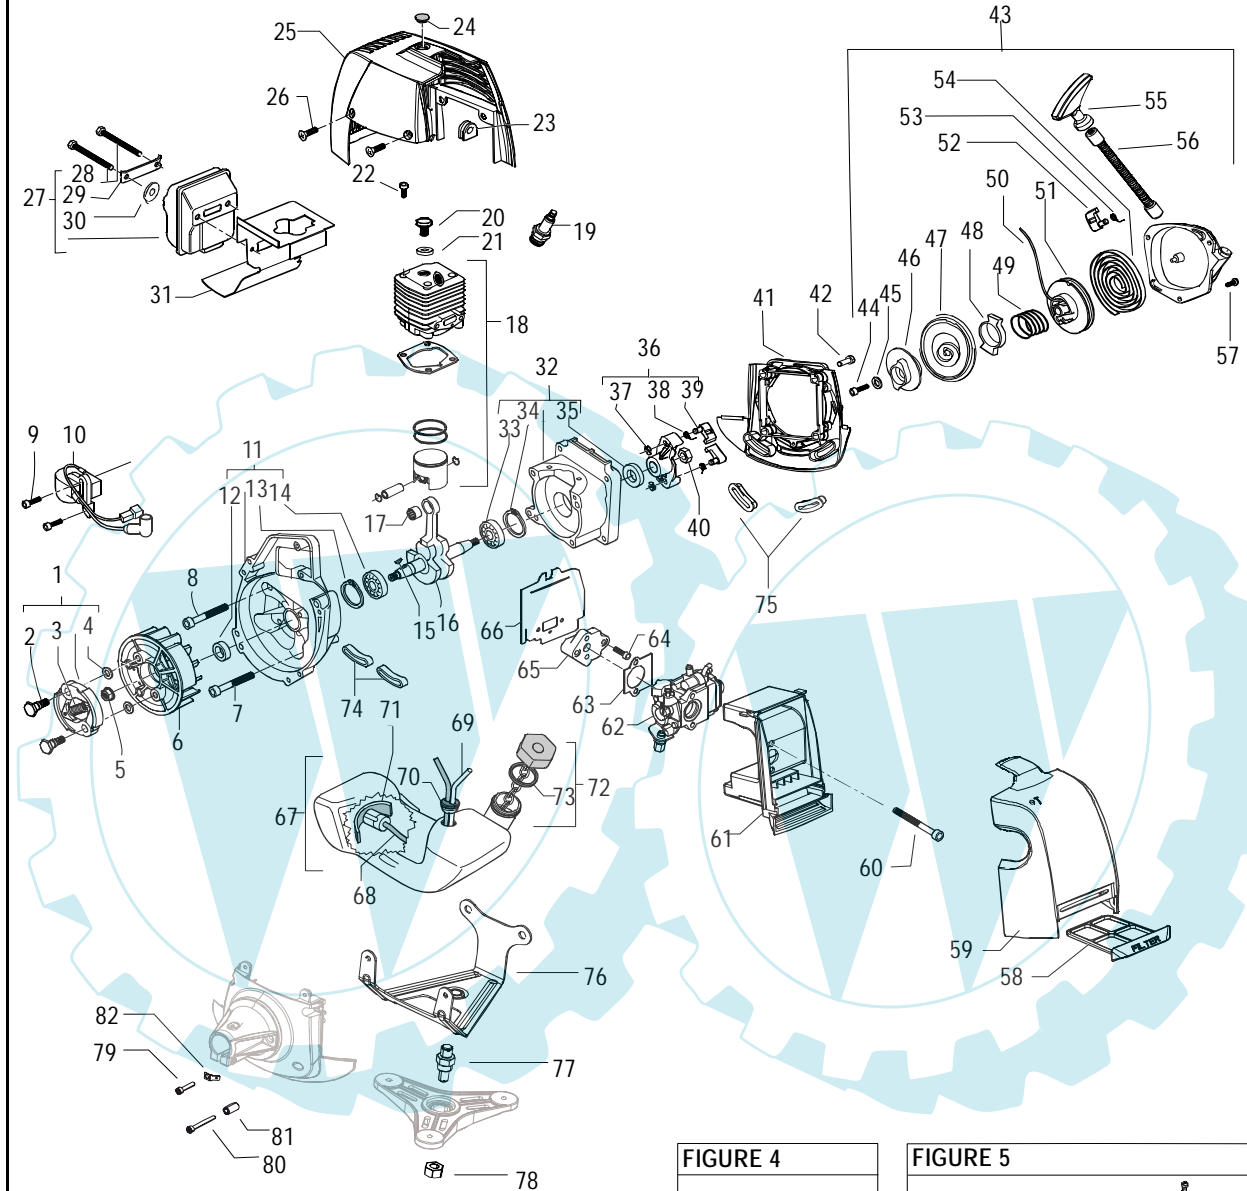

FIGURE 3

Item	P/N McC	P/N ELX	Qty	DESCRIPTION
FIGURE 3				
B 1	248808	538248808	1	clutch ass'y
2	• 242369	538242369	2	clutch rod
C 3	• 241270	538241270	1	clutch spring
4	• 241076	538241076	2	clutch washer
5	235218	538235218	1	nut M8
6	241240	538241240	1	flywheel
7	235804	538235804	2	screw M5x30
8	235808	538235808	2	screw M5x50
9	235806	538235806	2	screw M5x20
C 10	242783	538242783	1	ignition coil
11	247935	538247935	1	carter Kit (flywheel)
C 12	• 228872	538228872	1	seal
13	• 235899	538235899	1	seeger ring
14	• 235900	538235900	1	ball bearing
C 15	227631	538227631	1	key
16	242623	538242623	1	crankshaft ass'y
C 17	227329	538227329	1	needle bearing
FIGURE 4				
A 19	322208	538092878	1	spark plug RDJ6J
20	243222	538243222	1	screw 3/8 - 5/8
21	242013	538242013	1	washer M5x12
22	227565	538227565	4	screw M5x25
23	236322	538236322	1	wires grommet
24	242649	538242649	1	cap
25	249420	538249420	1	engine cover
26	240688	538240688	2	screw M5x14 + washer
27	241432	538241432	1	muffler ass'y
28	• 227274	538227274	2	screw M5x60
29	• 227236	538227236	1	muffler plate
30	• 227259	538227259	2	washer
31	242854	538242854	1	muffler gasket
32	247936	538247936	1	carter kit (starter)
33	• 235900	538235900	1	ball bearing
34	• 235899	538235899	1	seeger ring
C 35	• 235872	538235872	1	seal
36	242800	538242800	1	starter pawl ass'y
37	• 111088	538111088	2	seeger ring
38	• 241782	538241782	2	spring
39	• 241781	538241781	2	ratchet
40	235218	538235218	1	nut M8
C 41	249389	538249389	1	starter frame
42	235214	538235214	4	screw 6x20
C 43	242975	538242975	1	starter ass'y
44	• 503217520	503217520	1	screw 5x20
45	• 227259	538227259	1	washer
B 46	• 249437	538249437	1	cam plate
B 47	• 249438	538249438	1	spring ass'y
B 48	• 249440	538249440	1	ratchet (inner)
C 49	• 249439	538249439	1	return spring
A 50	• 227703	538227703	1	rope
51	• 249442	538249442	1	reel plate
C 52	• 249436	538249436	2	ratchet (lateral)
C 53	• 249435	538249435	2	ratchet's return spring

Item	P/N McC	P/N ELX	Qty	DESCRIPTION
B 54	• 249441	538249441	1	spiral spring
55	• 242996	538242996	1	handle
56	• 242973	538242973	1	sheating
57	• 503217520	503217520	3	screw 5x20
B 58	242581	538242581	1	air filter
59	242580	538242580	1	air filter cover
60	235808	538235808	2	screw M5x50
61	249136	538249136	1	air filter housing
FIGURE 5				
A 63	241281	538241281	1	carb/spacer gasket
64	235806	538235806	2	screw M5x20
C 65	241481	538241481	1	cylinder/carb spacer
C 66	242855	538242855	1	Cyl/Carb.spacer gasket
C 67	241541	538241541	1	fuel tank ass'y
B 68	• 229809	538229809	1	blue fuel hose
B 69	• 229743	538229743	1	fuel hose
C 70	• 235675	538235675	1	fuel tank grommet (hoses)
A 71	240452	538240452	1	fuel pickup
B 72	242484	538242484	1	fuel cap ass'y
A 73	• 236564	538236564	1	fuel cap gasket
74	241248	538241248	2	fuel tank grommet (carter)
75	242632	538242632	2	fuel tank grommet (starter)
76	242911	538242911	1	engine support
77	242972	538242972	1	rod
78	240469	538240469	1	nut M10
79	227565	538227565	2	screw M5x25
80	235807	538235807	2	screw M5x45
81	243057	538243057	2	bushing D10x20
82	228139	538228139	1	fast-on

FIGURE 4				
C 1	249164	538249164	1	cylinder/piston kit 42 cc
B 2	• 241431	538241431	1	gasket 1.6 mm
B 3	• 248807	538248807	1	piston kit 42 cc
4	• 229544	538229544	2	retaining ring
B 5	• 240085	538240085	1	piston ring
C 1	247934	538247934	1	cylinder/piston kit 46 cc
B 2	• 241431	538241431	1	gasket 1.6 mm
B 3	• 247258	538247258	1	piston kit 46 cc
4	• 229544	538229544	2	retaining ring
B 5	• 240353	538240353	1	piston ring